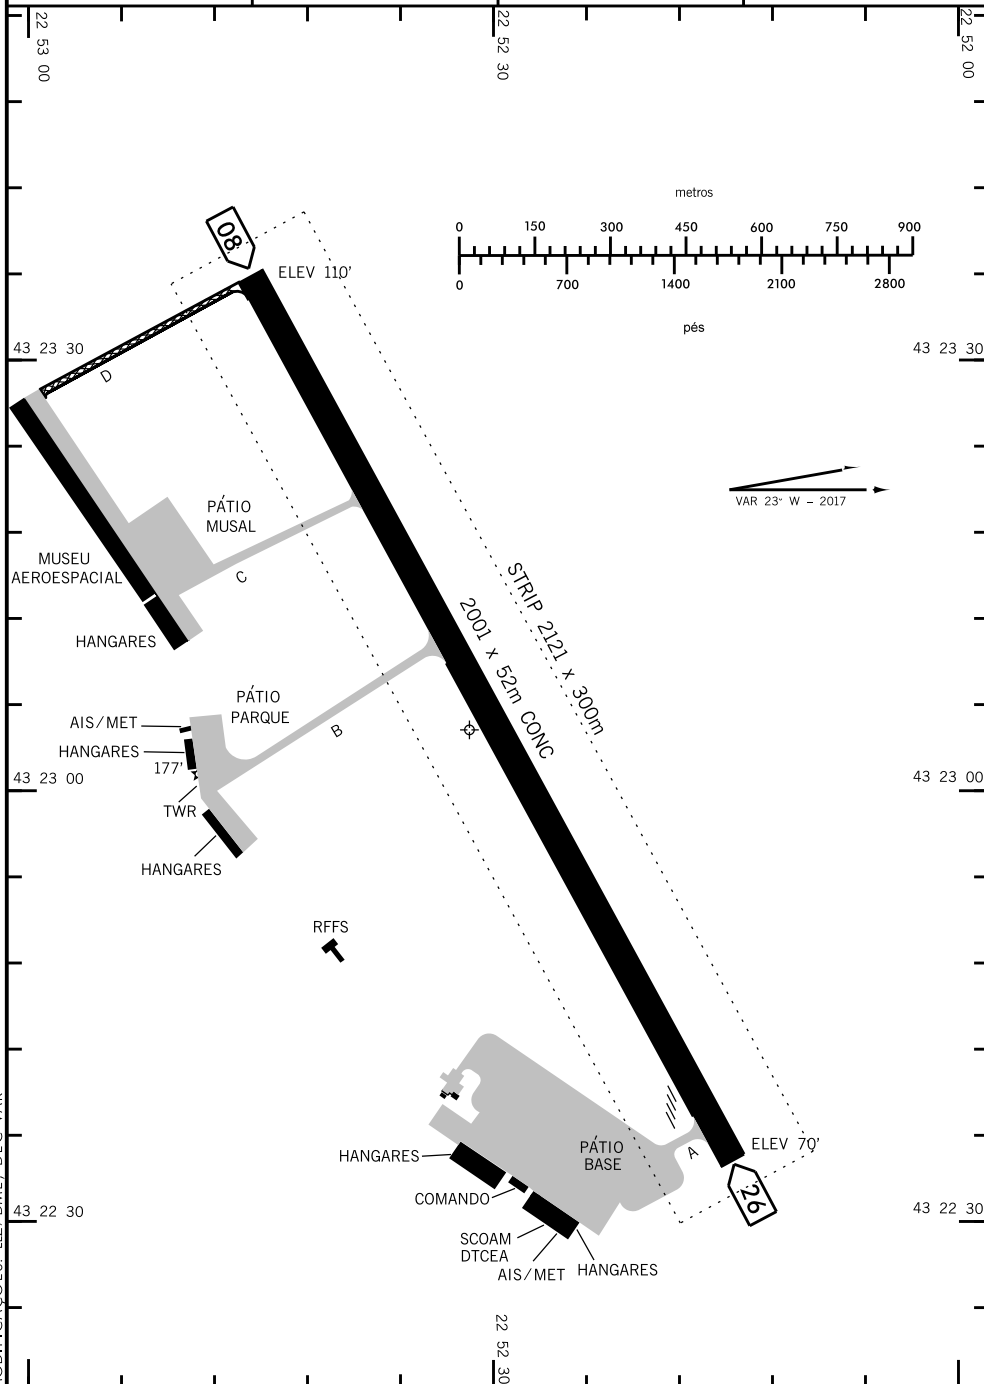

CARTA DE AERÓDROMO (ADC)  
AERODROME CHART (ADC)

RIO DE JANEIRO / Campo Déello Jardim de Mattos (SBAF)

RJ-BRASIL

**ELEV 110'**

ARP S22 52 32 W043 23 04

ATIS NIL

CLRD NIL

GNDC 121.85

TWR 118.90

MODIFICAÇÕES: ILZ/DME, DEC-VAR

# ADC – SBAF: INFORMAÇÕES COMPLEMENTARES

CARACTERÍSTICAS FÍSICAS												
PISTA				DIMENSÕES(m)					PCN	TIPO DE SUPERFÍCIE		
RWY	BRG MAG	Tipo	RCD	RWY	SWY	CWY	RESA	STRIP	RWY	RWY	SWY	
a	b	c	d	e	f	g	h	i	j	k	l	
08	83	NPA	4	2001X52				2121 X 300	14/R/C/Y/T	CONC		
26	263	NPA	4									
DISTÂNCIAS DECLARADAS, AUXÍLIOS VISUAIS E COORDENADAS DAS CABECEIRAS												
RWY	TORA(m)	ASDA(m)	TODA(m)	LDA(m)	AUXÍLIOS		ALTURA GEODAL(m)	COORDENADAS				
08	2001	2001	2001	2001				S22 52 45 W043 23 35				
26	2001	2001	2001	2001	PAPI		- 5,27	S22 52 14 W043 22 34				
SERVIÇO DE SALVAMENTO E CONTRA-INCÊNDIO : RFFS CAT 5												
RWY 08 / 26												
<p>Sinalização horizontal</p>  <p>Auxílios luminosos</p> 												
<p><b>RMK:</b></p> <p>1) PAPI (3.50') – MEHT: 65,28'</p> <p>2) INS: S22 52.43 W043 22.58</p>												