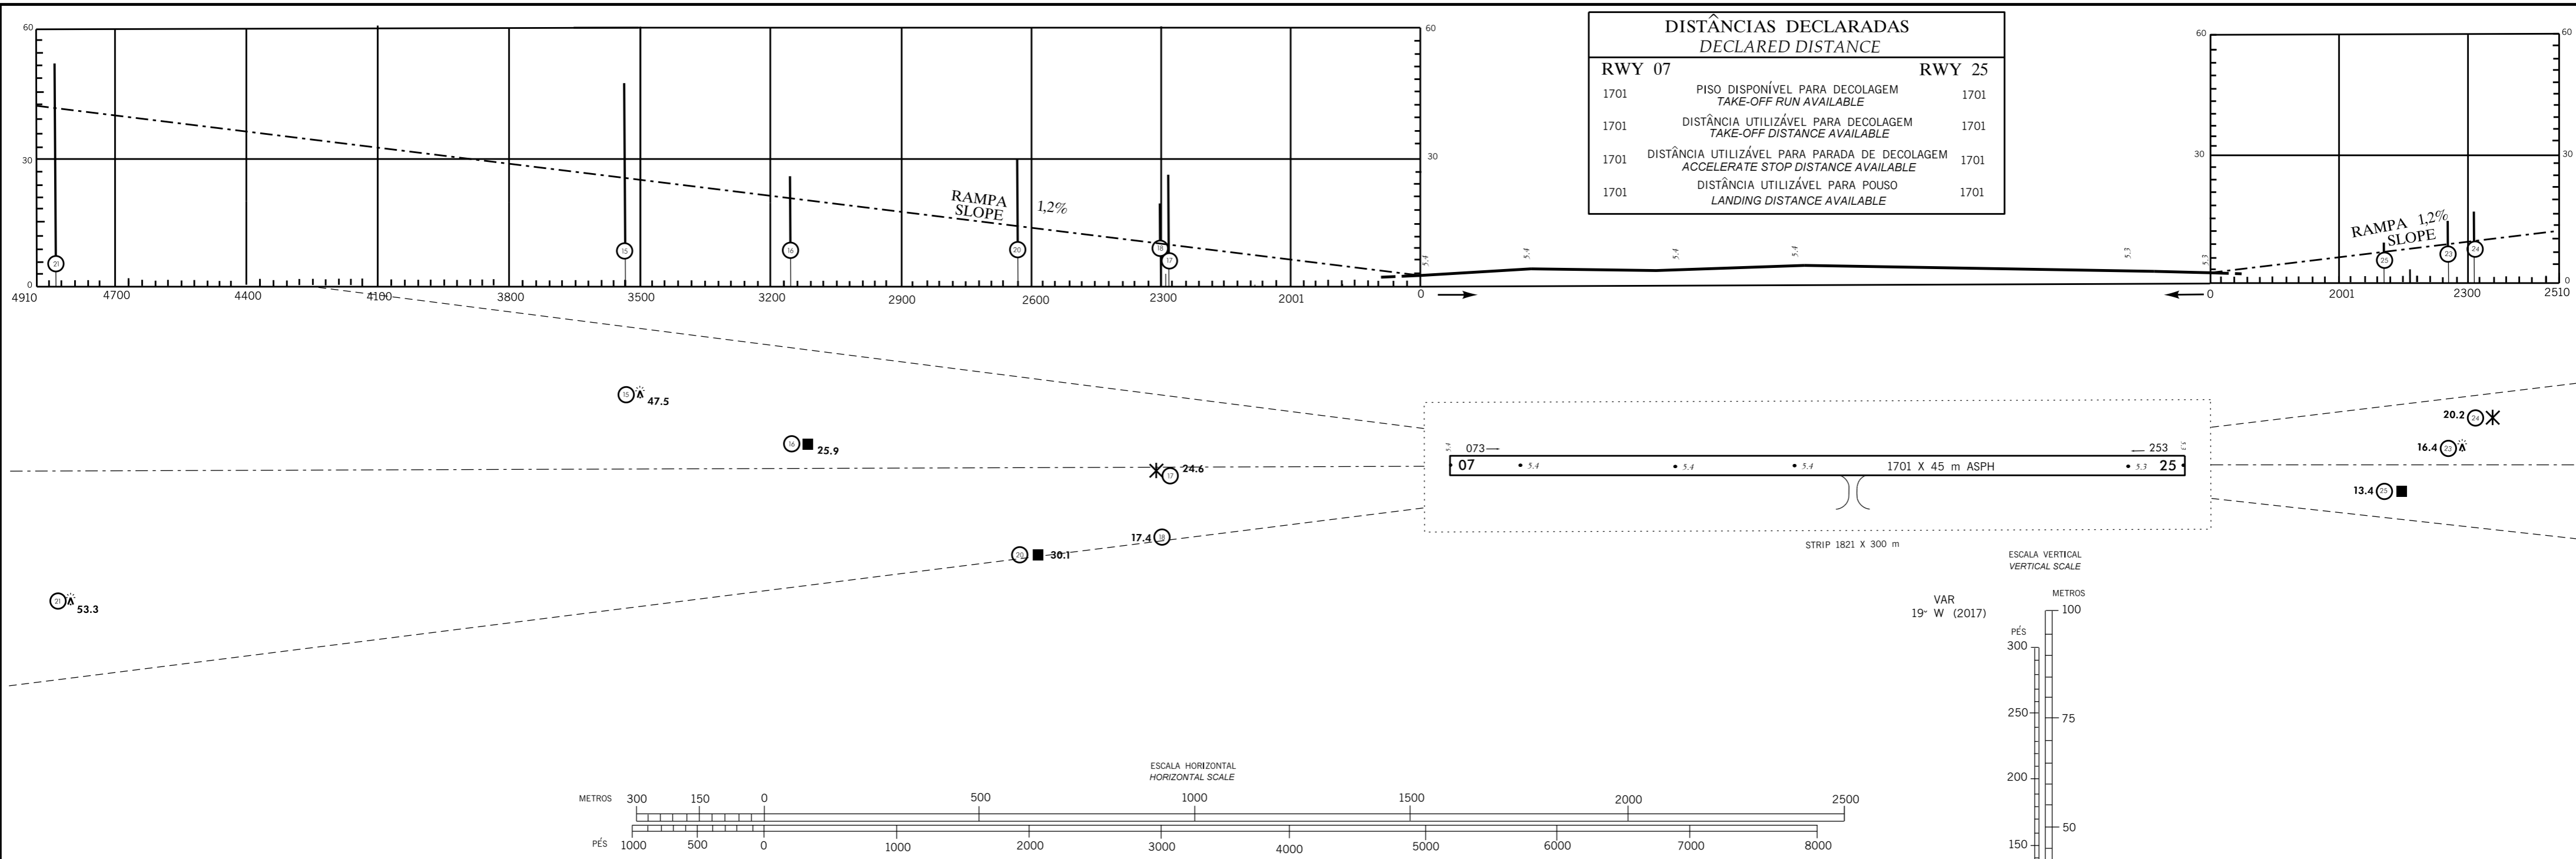

MODIFICAÇÕES/CHANGES: LAYOUT.

LEGENDA LEGEND	
①	NÚMERO DE IDENTIFICAÇÃO IDENTIFICATION NUMBER
■	EDIFICAÇÃO OU ESTRUTURA GRANDE BUILDING OR LARGE STRUCTURE
▲	TERRENO TRANSPASSANDO O PLANO TERRAIN PENETRATING OBSTRUCTION PLANE
⊙	POSTE POLE, TOWER, ANTENNA AND OTHERS
*	ÁRVORE OU ARBUSTO TREE OR SHRUB