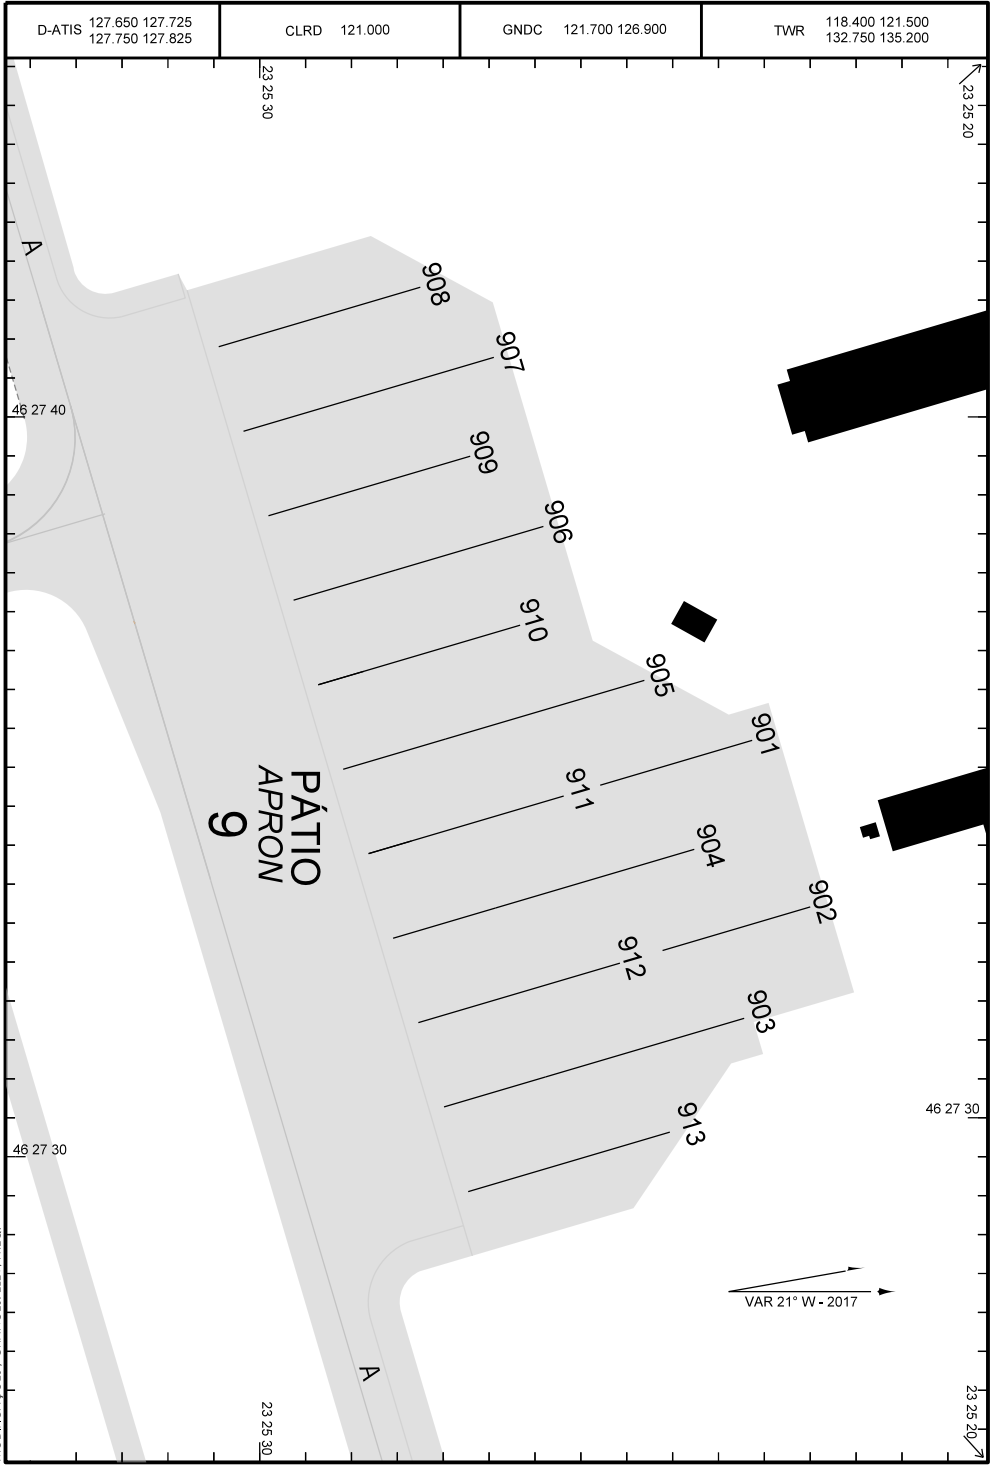

CARTA DE ESTACIONAMENTO
DE AERONAVES (PDC)

SÃO PAULO / Guarulhos - Gov André Franco Montoro, INTL (SBGR)
SP-BRASIL

AIRCRAFT PARKING/
DOCKING CHART (PDC)

ARP S23 26 08 W046 28 23

PDC 1

ELEV 2461'

MODIFICAÇÕES / CHANGES - ELEV. - FREQ.

COORDENADAS DOS PONTOS DE ESTACIONAMENTO
PARKING SPOT COORDINATES

PONTO SPOT	COORDENADAS COORDINATES	PONTO SPOT	COORDENADAS COORDINATES	PONTO SPOT	COORDENADAS COORDINATES
PÁTIO 9					
901	23 25 26.98 S 46 27 36.65 W				
902	23 25 26.34 S 46 27 34.28 W				
903	23 25 27.89 S 46 27 32.50 W				
904	23 25 28.53 S 46 27 34.87 W				
905	23 25 29.17 S 46 27 37.24 W				
906	23 25 29.81 S 46 27 39.60 W				
907	23 25 30.45 S 46 27 41.97 W				
908	23 25 30.15 S 46 27 43.35 W				
909	23 25 29.51 S 46 27 40.98 W				
910	23 25 28.87 S 46 27 38.62 W				
911	23 25 28.23 S 46 27 36.25 W				
912	23 25 27.59 S 46 27 33.88 W				
913	23 25 26.95 S 46 27 31.52 W				