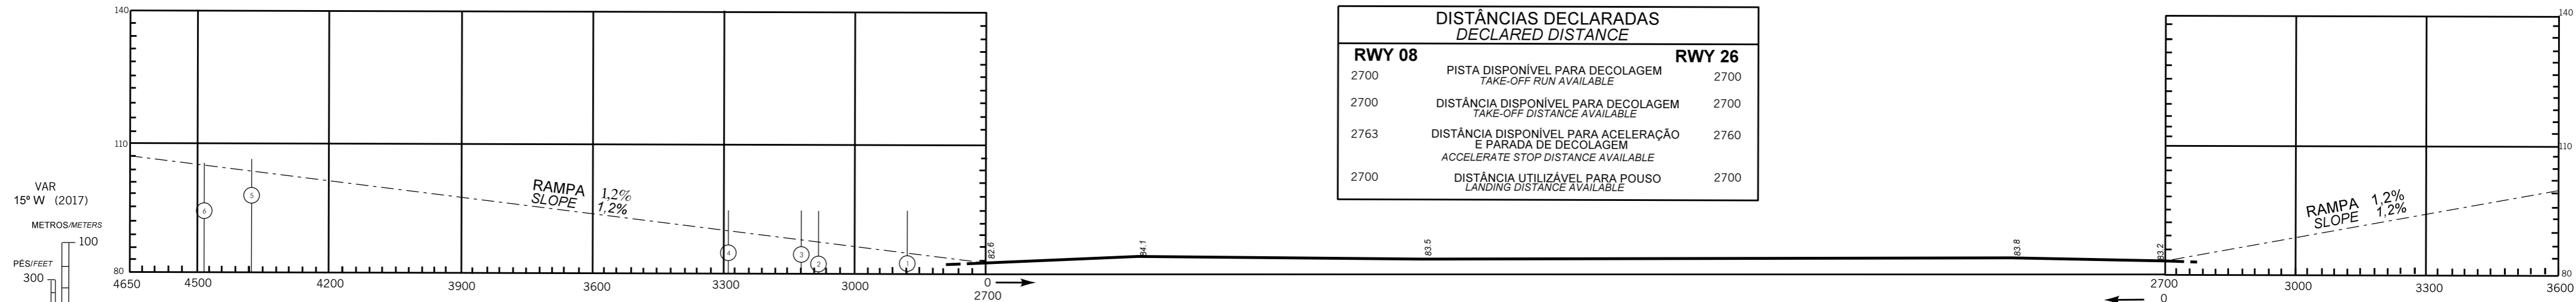

DIMENSÕES E ELEVAÇÕES EM METROS
DIMENSIONS AND ELEVATIONS IN METERS

MODIFICAÇÕES/CHANGES: BRG MAG, DISTÂNCIAS DECLARADAS/DECLARED DISTANCES, LAYOUT, SWY, VAR.

LEGENDA LEGEND	
①	NÚMERO DE IDENTIFICAÇÃO IDENTIFICATION NUMBER
■	EDIFICAÇÃO BUILDING OR LARGE STRUCTURE
— x — x —	CERCA FENCE
○	POSTE TOWER, SPIRE, ANTENNA, ETC.
✱	ÁRVORE OU ARBUSTO TREE OR SHRUB