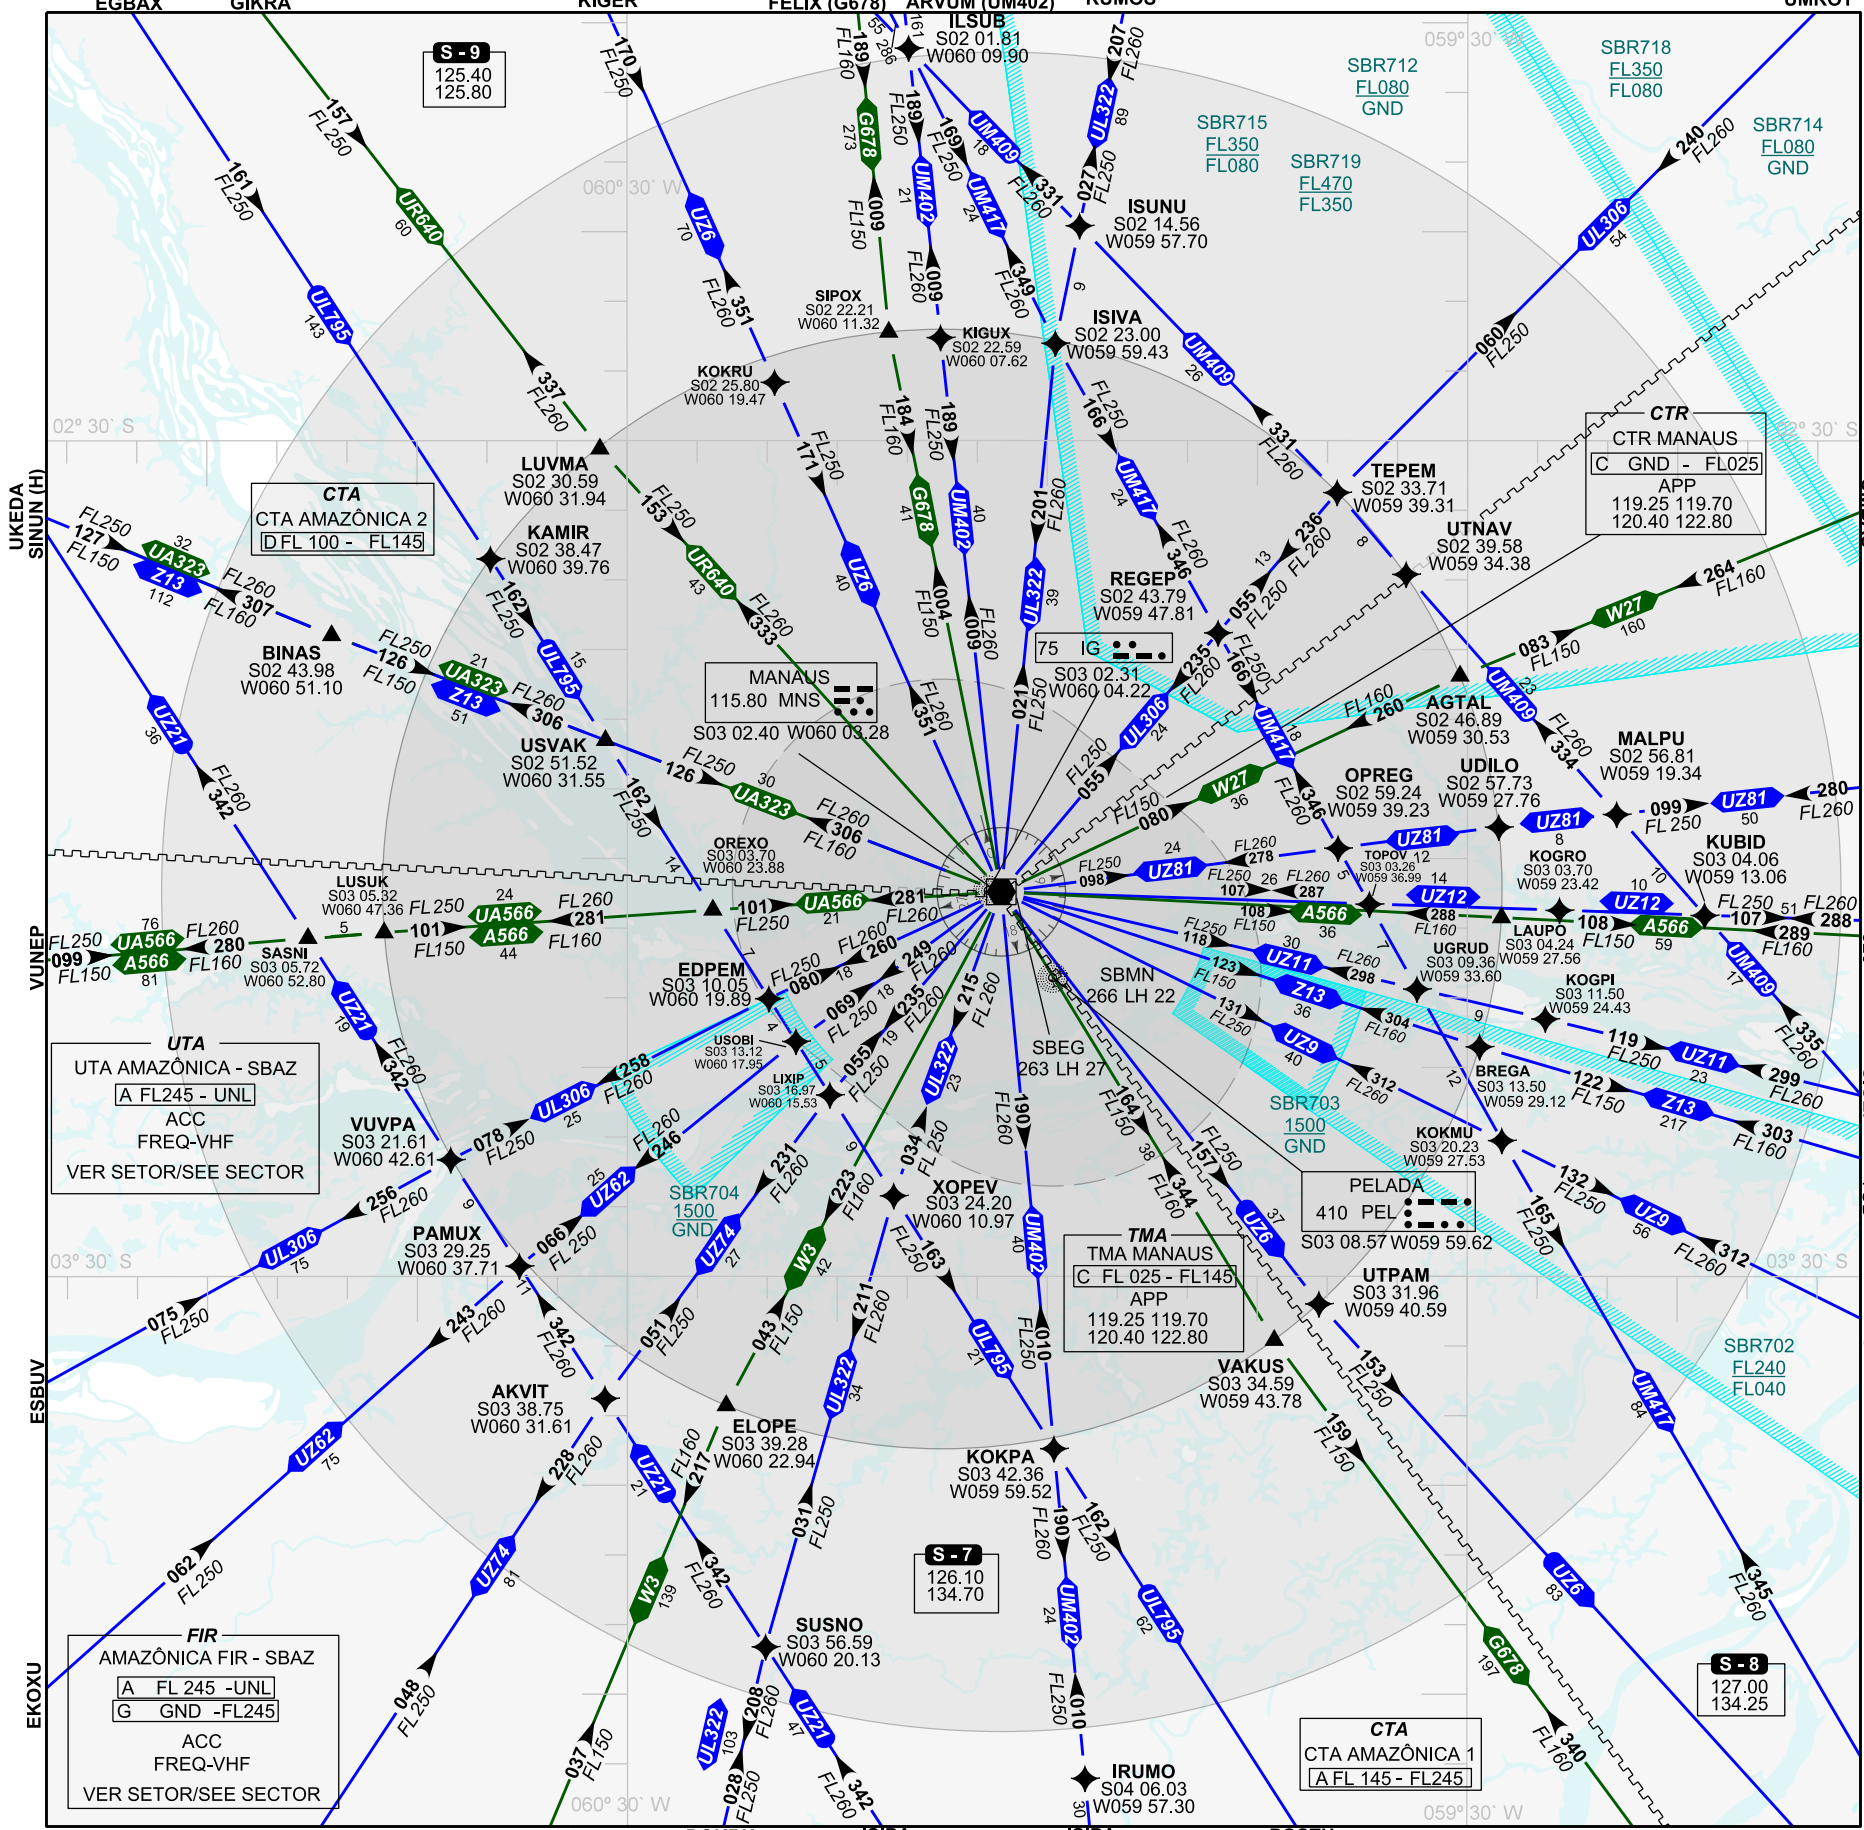

ARC MANAUS

22 JUN 17
EGBAX GIKRA

KIGER (UM409) ARVOT (UM417)
FELIX (G678) ARVUM (UM402) KUMOS

AIP-MAP
UMROT

PROJEÇÃO CÔNICA CONFORME DE LAMBERT PARALELOS PADRÕES S02° e S04°
LAMBERT CONFORMAL CONIC PROJECTION STANDARD PARALLELS S02° and S04°