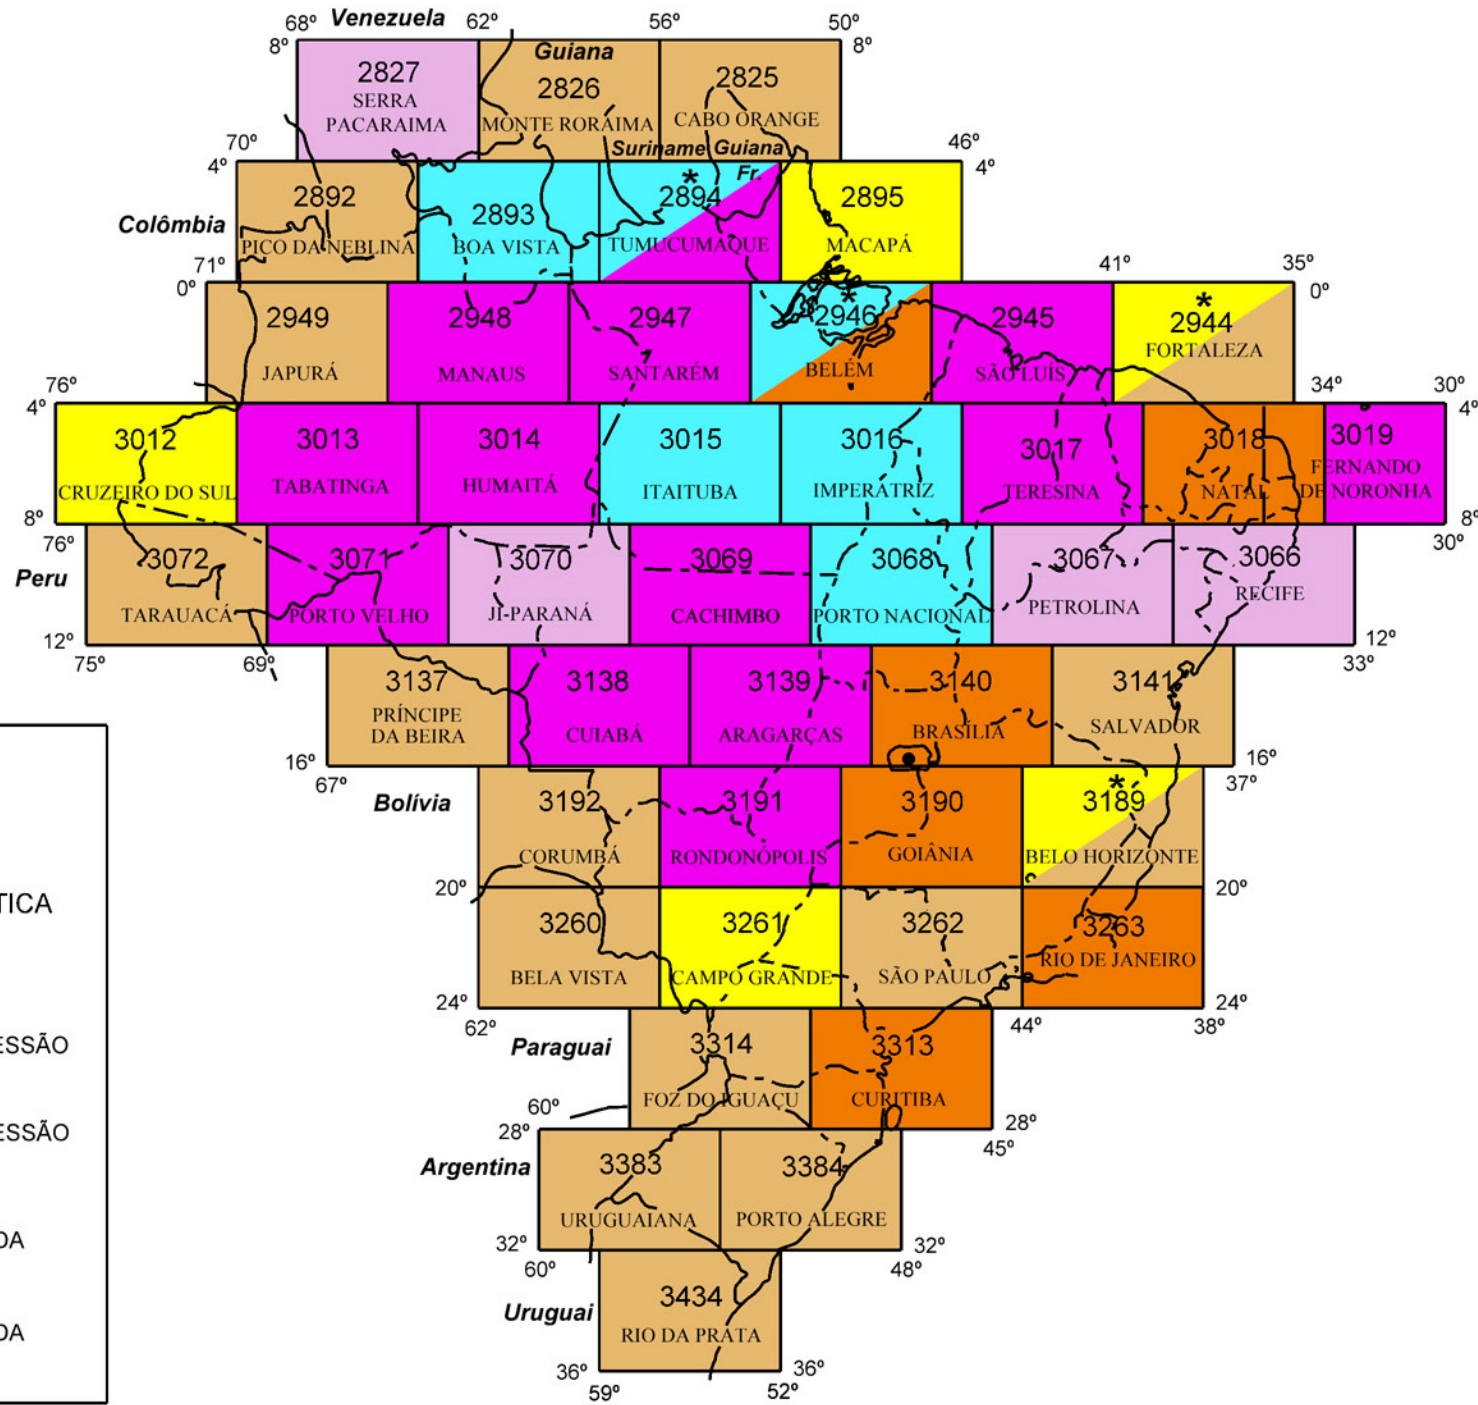

CARTA AERONÁUTICA MUNDIAL - WAC

ESCALA 1:1.000.000

LEGENDA

WAC

ATUALIZAÇÃO COMPLETA
(BASE CARTOGRÁFICA + INFORMAÇÃO AERONÁUTICA)

- EM EXECUÇÃO DE NOVA EDIÇÃO
- AGUARDANDO IMPRESSÃO DE 4ª EDIÇÃO
- AGUARDANDO IMPRESSÃO DE 5ª EDIÇÃO
- 4ª EDIÇÃO
- 5ª EDIÇÃO

MAPA-ÍNDICE

CARTAS DE NAVEGAÇÃO VISUAL - VFR

ANO: 2019

ATUALIZADO EM : 07 / JANEIRO / 2019